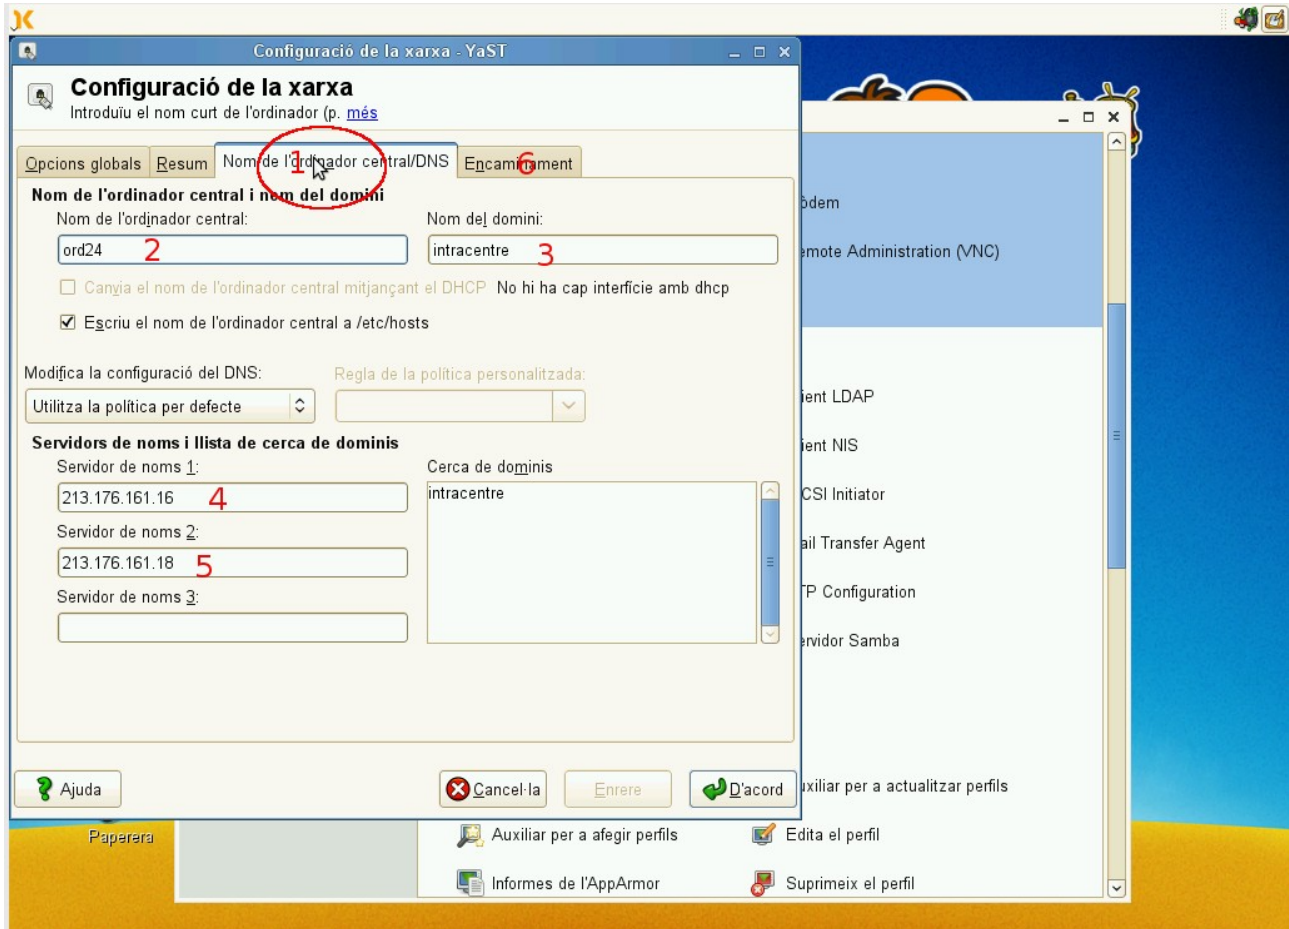

OpenOffice.org Writer

Atura

linuxat

Configuració de la xarxa - YaST

Configuració de la xarxa

Mitjançant aquest diàleg podeu configurar l'encaminament. [més](#)

Opcions globals Resum Nom de l'ordinador central/DNS **Encaminament**

Passarel·la predeterminada:
192.168.0.1

Taula d'encaminaments

Destinació	Passarel·la	Màscara de la subxarxa	Dispositiu	Opcions
------------	-------------	------------------------	------------	---------

Activa el reenviament de l'IP